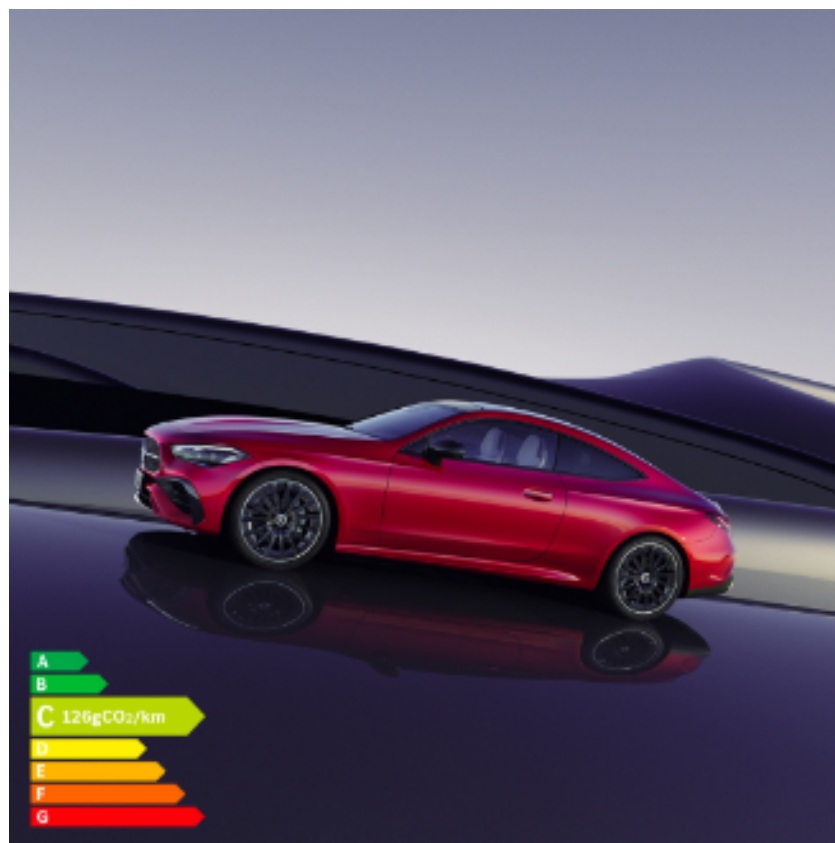

Nouveau Mercedes CLE Coupé

Le 7 mai 2024 - Nouveauté

Découvrez le nouveau Mercedes CLE coupé, l'essence même de la sportivité Mercedes-Benz dans un design élégant.

Sécurité, confort et technologie de pointe sont les mots clés du nouveau modèle !

Personnalisez son intérieur, ajustez les éclairages d'ambiance comme vous le souhaitez parmi 64 couleurs disponibles.

Profitez de 4 places pour un confort maximal et d'une capacité de chargement de 420L.

Disponible en motorisation Hybride Rechargeable et Thermique. Essayez le dès maintenant > [En savoir plus](#)

PS : En option, profitez de la fonction massage à 7 zones.

Pour les trajets courts, privilégiez la marche ou le vélo #SeDéplacerMoinsPolluer