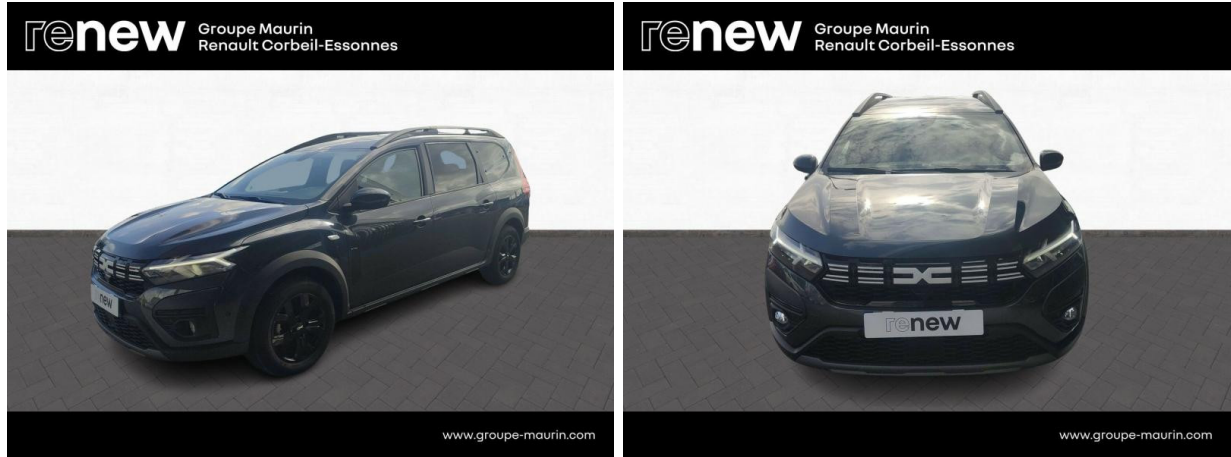

DACIA Dacia Corbeil-Essonnes

DACIA Jogger 1.0 TCe 110ch Extreme+ 7 places d'occasion

Occasion

DACIA Jogger

1.0 TCe 110ch Extreme+ 7 places

Renault Corbeil-Essonnes

01 60 90 50 50

Prix :

Boîte de vitesse : Manuelle

Carrosserie : Break

Nombre de portes : 5 portes

Année : 2023

Puissance fiscale : 6 CV

Couleur : Gris Urbain

Garantie : renew Gold 12 mois 12 mois

Options