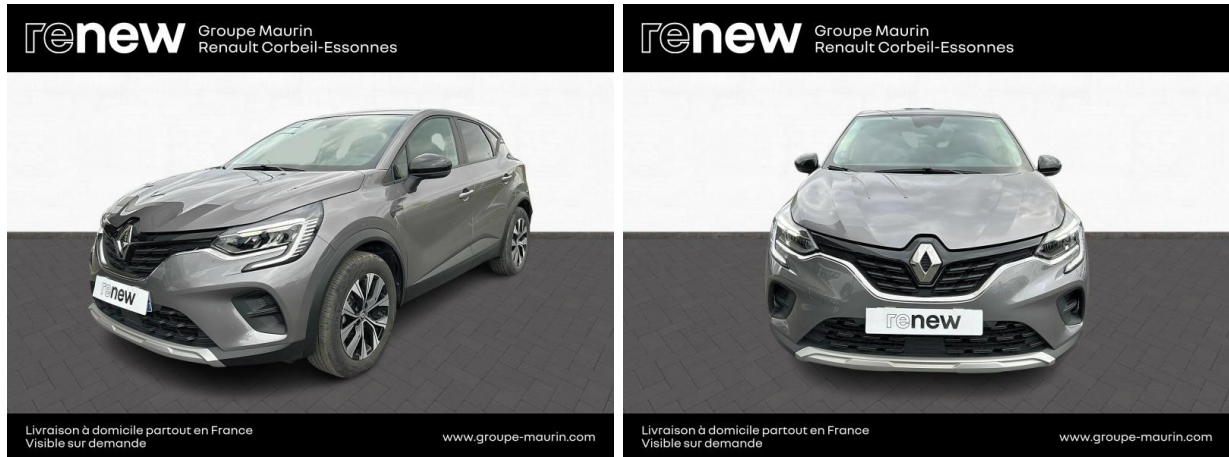

# RENAULT Captur 1.0 Eco-G 100ch Evolution d'occasion

Occasion

## RENAULT Captur

1.0 Eco-G 100ch Evolution

Renault Corbeil-Essonnes

01 60 90 50 50

Prix :

17 900 €

Un crédit vous engage et doit être remboursé. Vérifiez vos capacités de remboursement avant de vous engager.

## Caractéristiques du véhicule

- Kilométrage : 28 872 km
- Puissance réelle : 101 ch
- Énergie : GPL
- Boîte de vitesse : Manuelle
- Carrosserie : Tout Terrain
- Nombre de portes : 5 portes
- Année : 2023
- Puissance fiscale : 5 CV
- Couleur : Gris Cassiopee
- Garantie : renew Gold 12 mois 12 mois