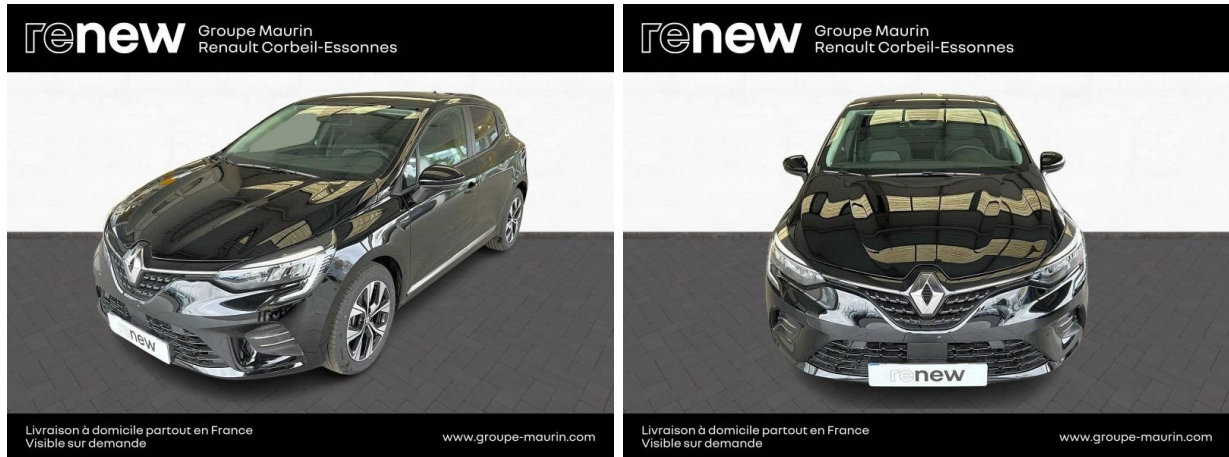

RENAULT Clio 1.0 TCe 100ch Evolution GPL d'occasion

Occasion

RENAULT Clio

1.0 TCe 100ch Evolution GPL

Renault Corbeil-Essonnes

01 60 90 50 50

Prix :

15 290 €

Un crédit vous engage et doit être remboursé. Vérifiez vos capacités de remboursement avant de vous engager.

Caractéristiques du véhicule

- Kilométrage : 19 703 km
- Puissance réelle : 100 ch
- Énergie : GPL
- Boîte de vitesse : Manuelle
- Carrosserie : Berline
- Nombre de portes : 5 portes
- Année : 2023
- Puissance fiscale : 5 CV
- Couleur : Noir Etoile
- Garantie : renew Gold 12 mois 12 mois