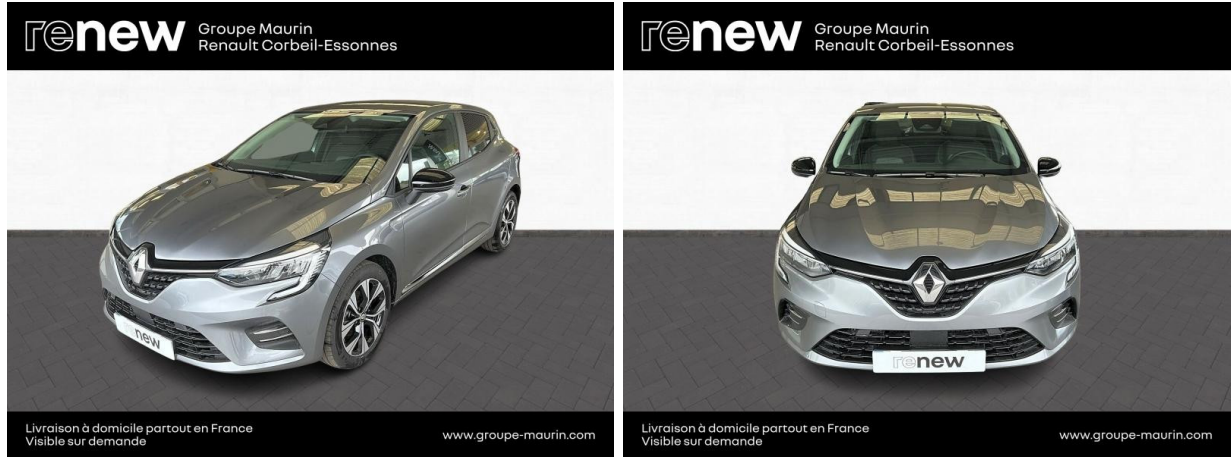

# RENAULT Clio 1.0 TCe 100ch Evolution GPL d'occasion

Occasion

## RENAULT Clio

1.0 TCe 100ch Evolution GPL

Renault Corbeil-Essonnes

01 60 90 50 50

Prix :

13 680 €

Un crédit vous engage et doit être remboursé. Vérifiez vos capacités de remboursement avant de vous engager.

## Caractéristiques du véhicule

Kilométrage : 41 192 km

Puissance réelle : 100 ch

Énergie : GPL

Boîte de vitesse : Manuelle

Carrosserie : Berline

Nombre de portes : 5 portes

Année : 2023