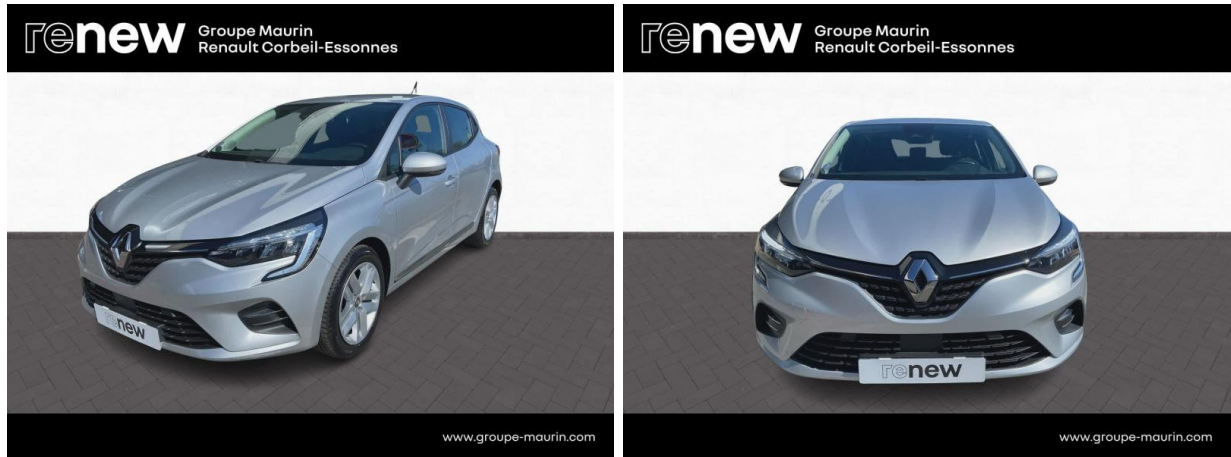

RENAULT Clio 1.0 TCe 90ch Business -21 d'occasion

Occasion

RENAULT Clio

1.0 TCe 90ch Business -21

Renault Corbeil-Essonnes

01 60 90 50 50

Prix :

13 900 €

Un crédit vous engage et doit être remboursé. Vérifiez vos capacités de remboursement avant de vous engager.

Caractéristiques du véhicule

- Kilométrage : 53 963 km
- Puissance réelle : 91 ch
- Énergie : Essence
- Boîte de vitesse : Manuelle
- Carrosserie : Berline
- Nombre de portes : 5 portes
- Année : 2021
- Puissance fiscale : 5 CV
- Couleur : Gris Platine
- Garantie : renew Gold 12 mois 12 mois