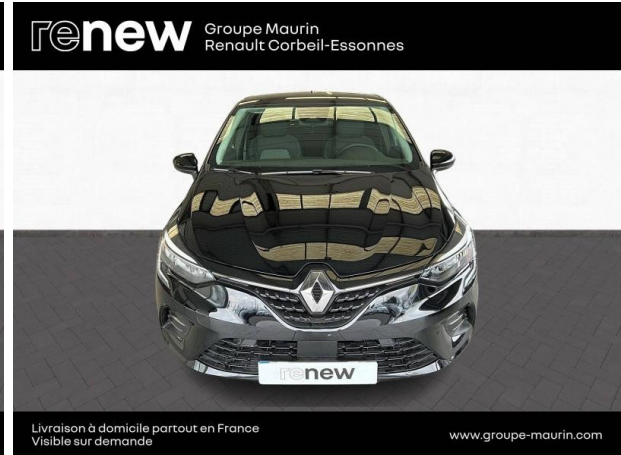

# RENAULT Clio 1.0 TCe 90ch Evolution X-Tronic d'occasion

**Occasion** **RENAULT Clio**

1.0 TCe 90ch Evolution X-Tronic

---

Renault Corbeil-Essonnes

01 60 90 50 50

---

Prix :

## Caractéristiques du véhicule

- Kilométrage : 38 057 km
- Puissance réelle : 91 ch
- Énergie : Essence
- Boîte de vitesse : Automatique
- Carrosserie : Berline
- Nombre de portes : 5 portes
- Année : 2022
- Puissance fiscale : 5 CV
- Couleur : Noir Etoile
- Garantie : renew Gold 12 mois 12 mois