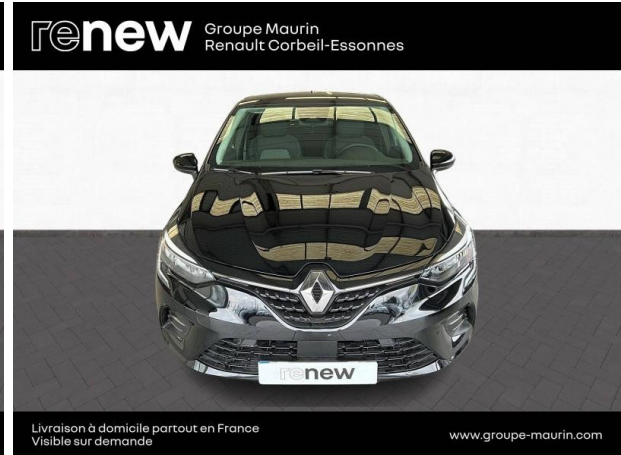

# RENAULT Clio 1.0 TCe 90ch Evolution X-Tronic d'occasion

Occasion

## RENAULT Clio

1.0 TCe 90ch Evolution X-Tronic

Renault Corbeil-Essonnes

01 60 90 50 50

Prix :

17 290 €

Un crédit vous engage et doit être remboursé. Vérifiez vos capacités de remboursement avant de vous engager.

## Caractéristiques du véhicule

- Kilométrage : 17 719 km
- Puissance réelle : 91 ch
- Énergie : Essence
- Boîte de vitesse : Automatique
- Carrosserie : Berline
- Nombre de portes : 5 portes
- Année : 2023
- Puissance fiscale : 5 CV
- Couleur : Noir Etoile
- Garantie : renew Gold 12 mois 12 mois