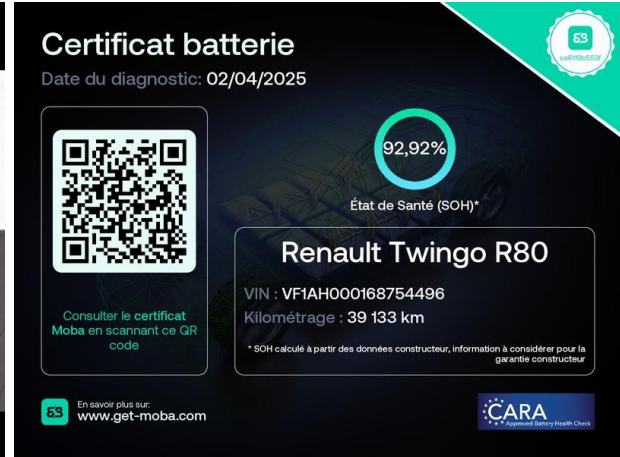

RENAULT Twingo E-Tech Electric Zen R80

Achat Intégral - 21MY d'occasion

Occasion **RENAULT Twingo**

E-Tech Electric Zen R80 Achat Intégral - 21MY

Renault Corbeil-Essonnes

01 60 90 50 50

Prix :

9 900 €

Un crédit vous engage et doit être remboursé. Vérifiez vos capacités de remboursement avant de vous engager.

Caractéristiques du véhicule

- Kilométrage : 39 132 km
- Puissance réelle : 82 ch
- Énergie : Electrique
- Boîte de vitesse : Automatique
- Carrosserie : Berline
- Nombre de portes : 5 portes
- Année : 2022
- Puissance fiscale : 3 CV
- Couleur : Jaune Mango
- Garantie : renew Electric 12 mois 12 mois